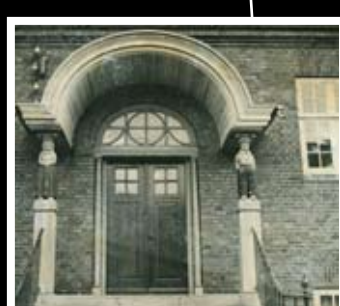

Arkitektur i Køge

Oversigt over stilarternes historie

Gotik
1150-1550

Renæssance
1550-1630

Barok
1630-1740

Klassicisme
1780-1835

Historicisme
1850-1910

Nationalromantik (Del af Historicismen)
1850-1920